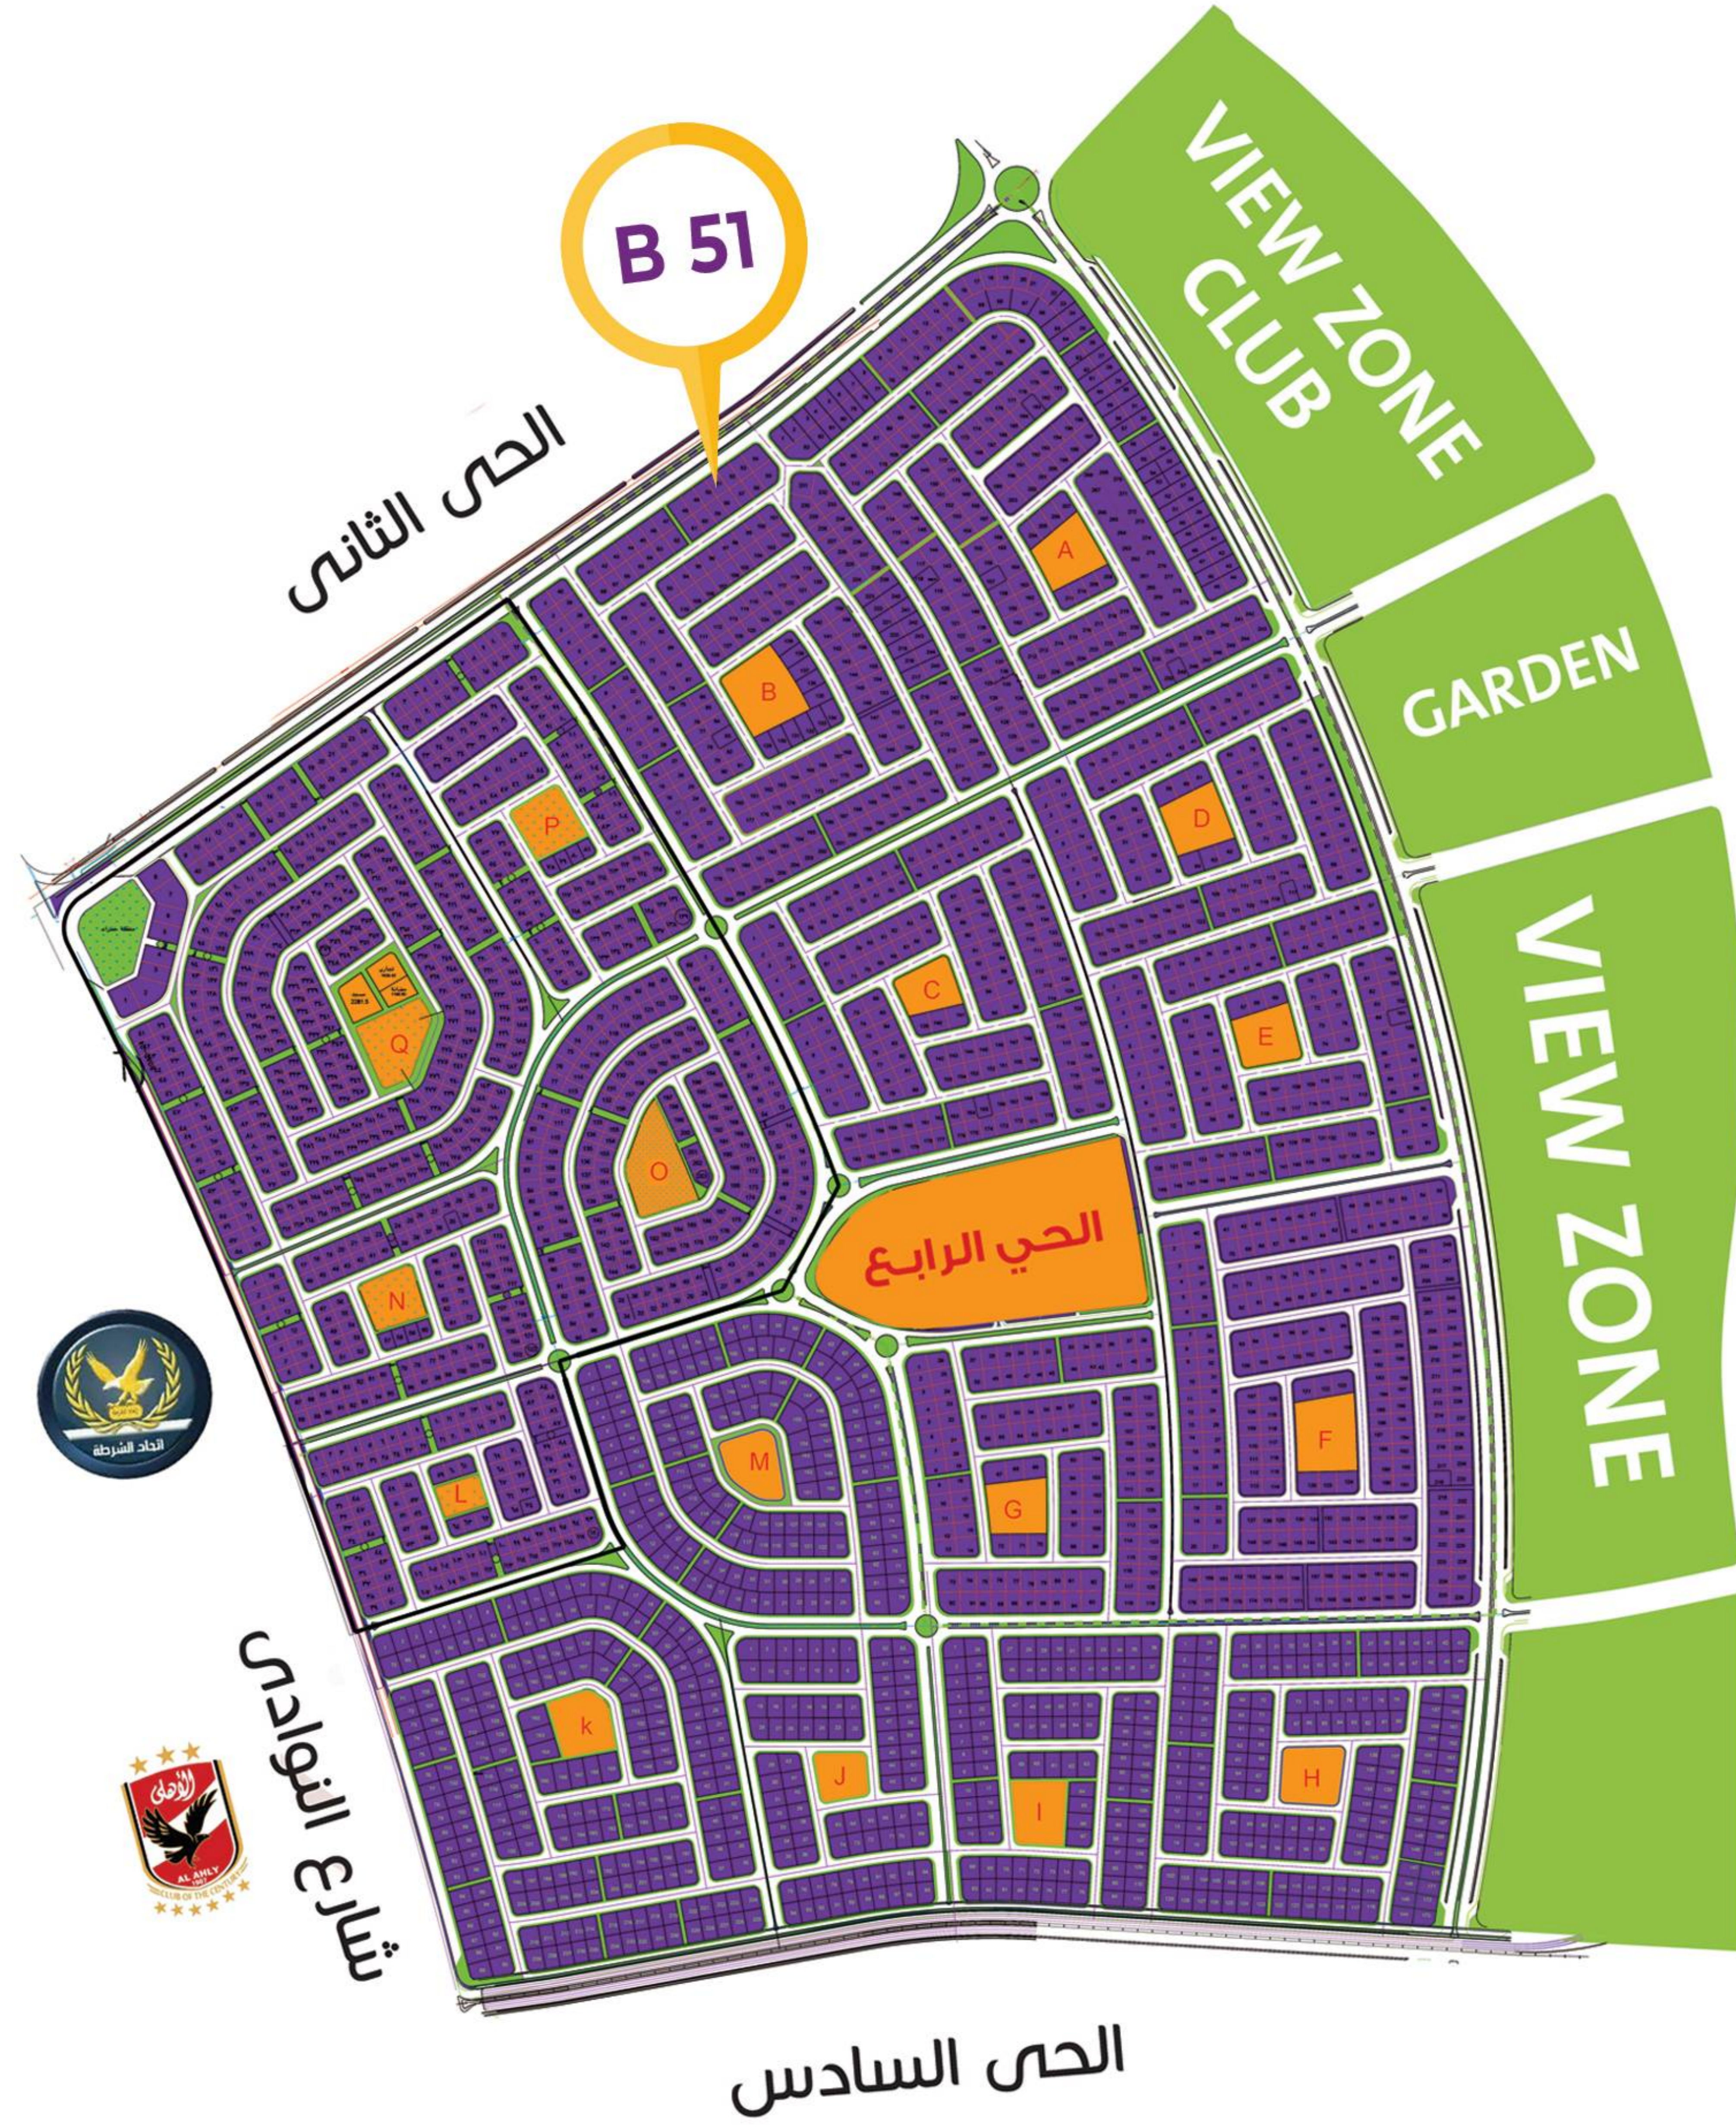

بوابات جراج  
إلكترونية

أرضيات جراج  
هليكوبتر

إنتركم

لانديسكيب أمام  
كل مشروع

كاميرات مراقبة

نظام صرف  
الأمطار

سلالم رخام  
أو جرانيت

Ground Floor 190 M<sup>2</sup>