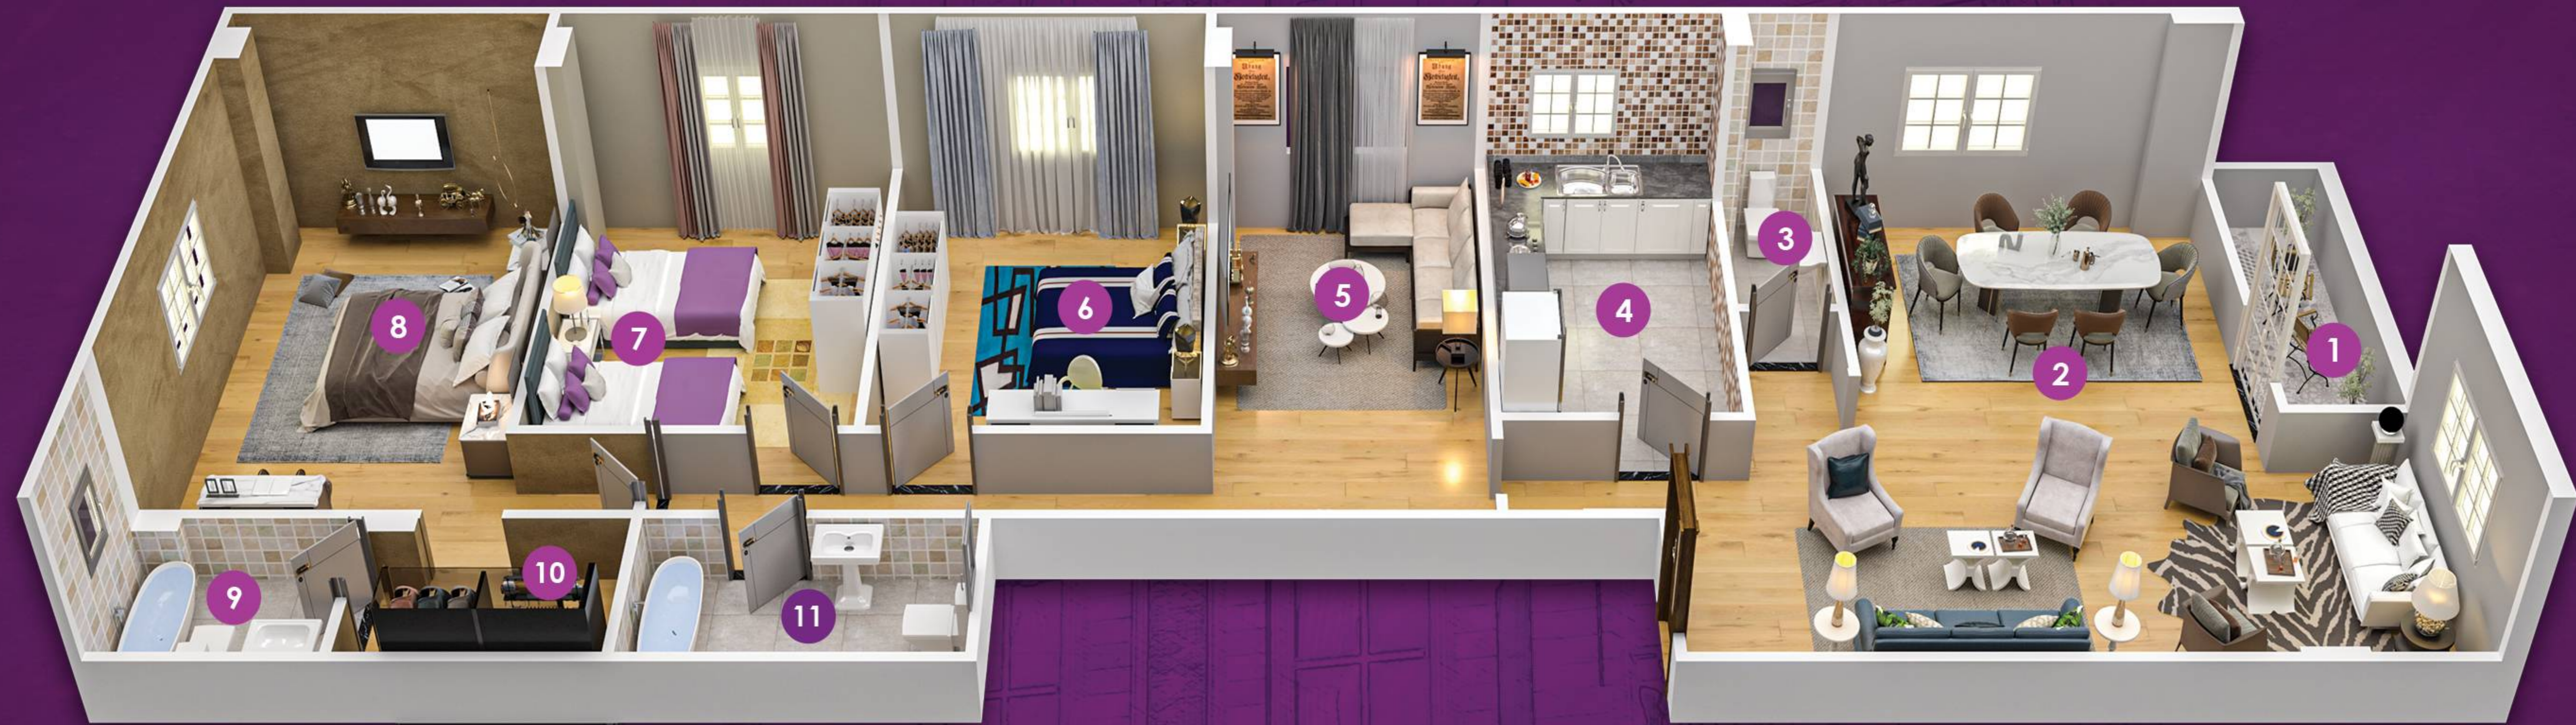

Typical Floor 226 M²

- 1 **Terrace**
  1.28 x 3.87
- 2 **Reception**
  7.31 x 8.10
- 3 **Bathroom 1**
  1.10 x 2.30
- 4 **kitchen**
  2.60 x 4.00
- 5 **Living Room**
  3.00 x 4.18
- 6 **Bedroom 1**
  3.60 x 4.18
- 7 **Bedroom 2**
  3.60 x 4.18
- 8 **M. Bedroom**
  5.40 x 3.60
- 9 **M. Bathroom**
  1.80 x 2.33
- 10 **Dressing**
  1.80 x 2.70
- 11 **Bathroom 2**
  1.80 x 3.50