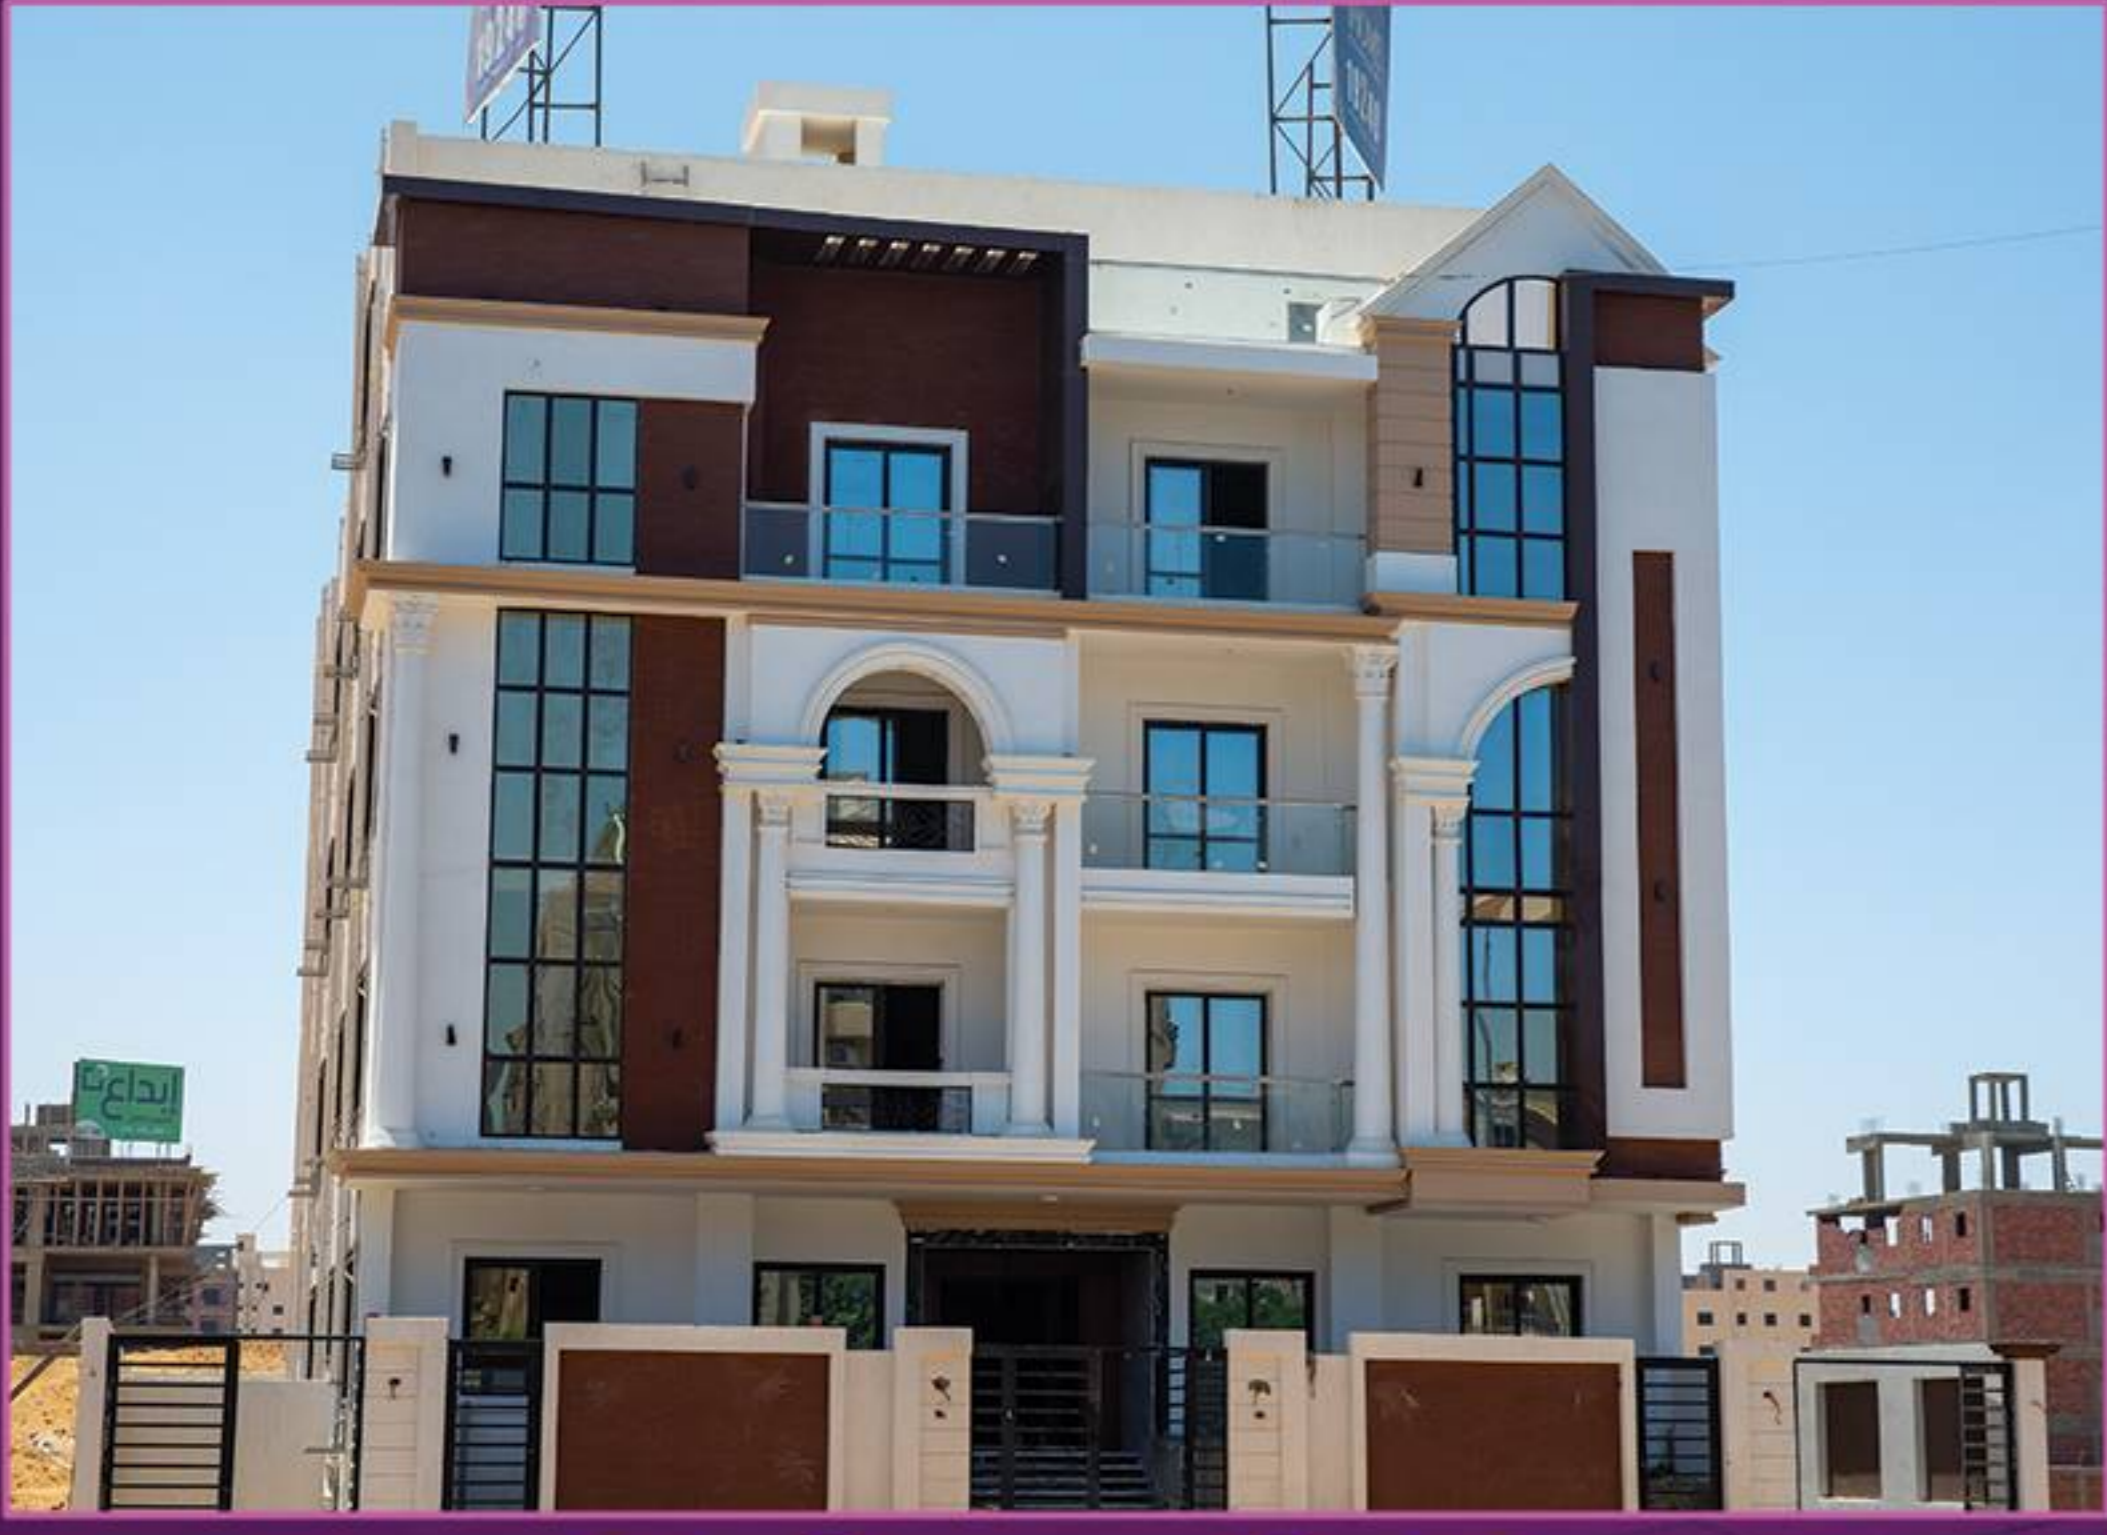

بيت الوطن 1106

النجس الجديدة K 27